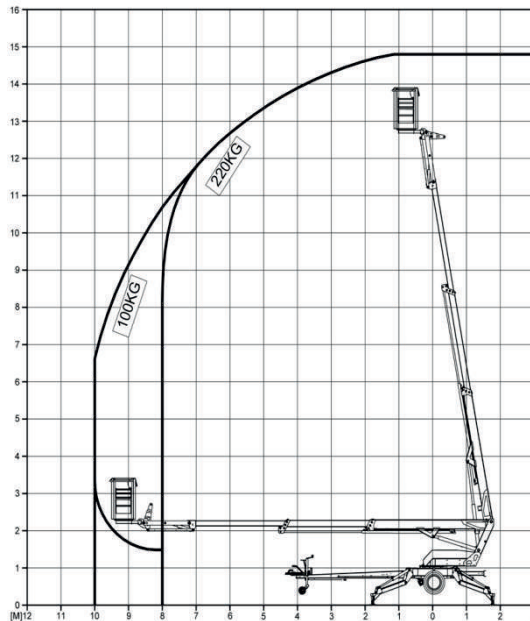

GEBRAUCHTGERÄT

Europelift TM15TJ

Baujahr: 2022

ID 21080

Rothlehner
Arbeitsbühnen

Technische Daten

Arbeitshöhe: 14,80 m
Korblast: 220 kg / 2 Personen
Drehbereich: 365°
Reichweite seitlich: ca. 10,00 m / 100 kg
Eigengewicht: ca. 1.860 kg
Durchfahrtbreite: 1,60 m
Durchfahrthöhe: 1,99 m
Gesamtlänge: 6,25 m
Proportionalsteuerung
Energieführung innenliegend
Antrieb Netz 230 V
Teleskop-Ausleger Stahl
Korbarm beweglich 85°
Arbeitskorb Aluminium, drehbar 2 x 45°, Größe: ca. 0,70 x 1,30 x 1,10 m
Steckdose 230 V im Arbeitskorb
Werkzeugablage im Arbeitskorb
Betriebsstundenzähler
Schnellabstützung hydraulisch mit Stützendrucküberwachung
Rangierantrieb hydraulisch
Unterlegplatten 40 x 40 x 2,7 cm mit Halterung