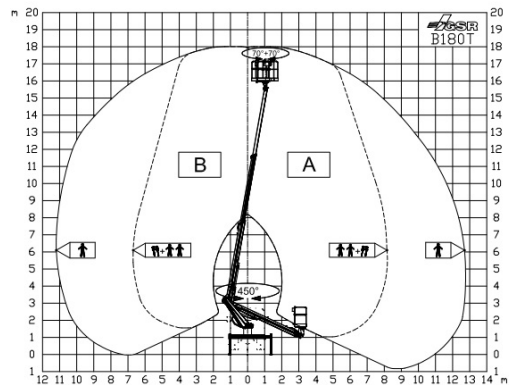

# LAGER-NEUGERÄT

**GSR B 180 T Comfort X**

ID 22841

Baujahr 2023 Teleskop-Arbeitsbühne auf Trägerfahrzeug **IVECO Daily 35S14**

**Rothlehner**  
Arbeitsbühnen

## Technische Daten

Arbeitshöhe: ca. 17,70 m  
Korblast: 300 kg / 2 Personen  
Drehbereich: 450°  
Reichweite seitlich: ca. 12,70 m / 80 kg  
Gesamtgewicht: 3.500 kg  
Durchfahrbreite: ca. 2,20 m  
Durchfahrhöhe: ca. 2,98 m  
Gesamtlänge: ca. 7,15 m

Proportionalsteuerung elektrohydraulisch  
Antrieb über Hydraulikpumpe Fahrzeug  
Start-Stopp Dieselmotor im Arbeitskorb  
Teleskop-Ausleger Stahl  
Lastmomentbegrenzung  
Arbeitskorb Aluminium, drehbar 2 x 70°  
Korbgröße: 0,70 x 1,40 x 1,10 m  
Schnellabstützung hydraulisch, variabel, einseitig,  
schmal und breit  
H-Stützen vorne, Senkrechtstützen hinten  
Unterlegplatten Holz 40 x 40 cm mit Halterung  
Fahrerhaus – Kollisionsschutz