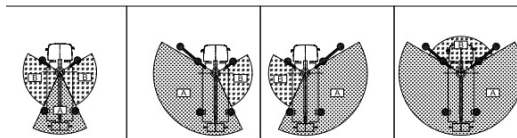

# LAGER-NEUGERÄT

**GSR B 180 T Comfort X**

ID 22841

Baujahr 2023 Teleskop-Arbeitsbühne auf Trägerfahrzeug **IVECO Daily 35S14**

**Rothlehner**  
Arbeitsbühnen

## Technische Daten

Arbeitshöhe: ca. 17,70 m  
Korblast: 300 kg / 2 Personen  
Drehbereich: 450°  
Reichweite seitlich: ca. 12,70 m / 80 kg  
Gesamtgewicht: 3.500 kg  
Durchfahrbreite: ca. 2,20 m  
Durchfahrhöhe: ca. 2,98 m  
Gesamtlänge: ca. 7,15 m

Proportionalsteuerung elektrohydraulisch  
Antrieb über Hydraulikpumpe Fahrzeug  
Start-Stopp Dieselmotor im Arbeitskorb  
Teleskop-Ausleger Stahl  
Lastmomentbegrenzung  
Arbeitskorb Aluminium, drehbar 2 x 70°  
Korbgröße: 0,70 x 1,40 x 1,10 m  
Schnellabstützung hydraulisch, variabel, einseitig,  
schmal und breit  
H-Stützen vorne, Senkrechtstützen hinten  
Unterlegplatten Holz 40 x 40 cm mit Halterung  
Fahrerhaus – Kollisionsschutz