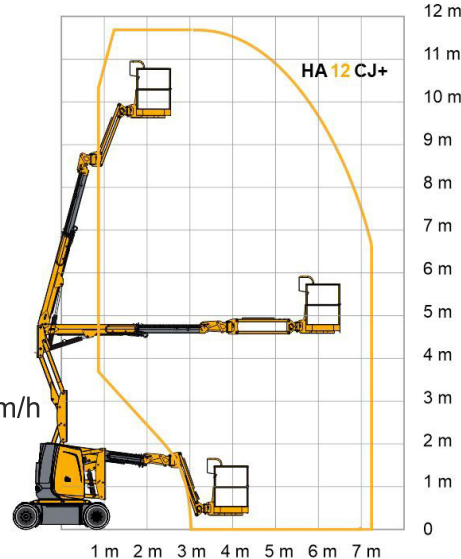

Haulotte HA12CJ+

Baujahr: 2018 305 Betriebsstunden

ID 23696

Technische Daten

Arbeitshöhe: 11,70 m
 Korblast: 230 kg / 2 Personen
 Drehbereich: 355°
 Reichweite seitlich: 7,22 m / 230 kg
 Eigengewicht: 7.040 kg
 Wenderadius: 3,60 m / außen
 Steigfähigkeit: 25 %
 Bodenfreiheit: 0,11 m
 Durchfahrtbreite: 1,20 m
 Durchfahrthöhe: 1,99 m
 Gesamtlänge: 5,64 m
 Transportlänge: 4,20 m

Neigungsmesser 3°
 Antrieb Batterie 48V 320 Ah
 Korbarm beweglich 140°
 Korbarm horizontal schwenkbar 180°
 Arbeitskorb Stahl, drehbar 2 x 90°
 Fahrtrieb 2-Rad, proportional, max.: 6,0 km/h
 Bereifung 600x190, nichtmarkierend
 Innen- und Außenzulassung
 230V Steckdose im Korb
 Luftanschluss im Korb