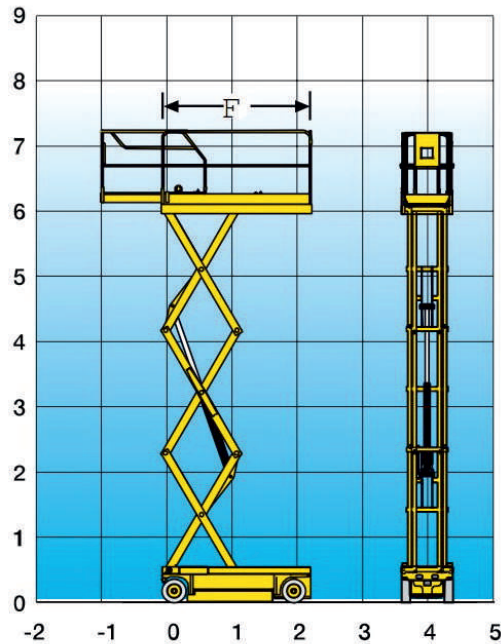

GEBRAUCHTGERÄT

Haulotte Compact 8

Baujahr: 2020

ID 29096

Rothlehner
Arbeitsbühnen

Technische Daten

Arbeitshöhe: 8,20 m
Korblast: 350 kg
Plattformgröße: 2,31 m x 0,81 m
Plattformverschub: 0,92 m
Eigengewicht: ca. 1.655 kg
Wenderadius: 2,38 m (außen)
Steigfähigkeit: 23 %
Durchfahrtbreite: 0,81 m
Durchfahrthöhe: 2,00 m
Gesamtlänge: 2,49 m
Bodenfreiheit: 0,13 m

Batterieantrieb 24 V, Ladegerät vollautomatisch
Fahrantrieb 2-Rad, max.: 3,50 km/h
Betriebsstundenzähler
Neigungsmesser 2°
Batterieladeanzeige
Bereifung Vollgummi, nichtmarkierend grau, 38 x 13 x 5 cm
in voller Höhe verfahrbar