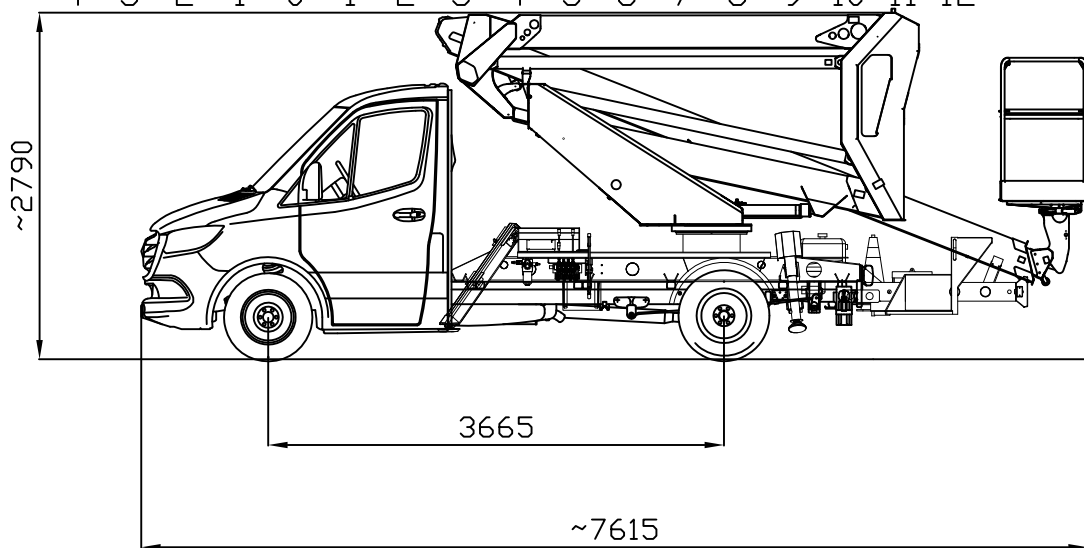

Max working height 20,1 m

22
21
20
19
18
17
16
15
14
13
12
11
10
9
8
7
6
5
4
3
2
1
0
1
2

Max working outreach 8,5 m

APPROXIMATE DATA - TECNICHE AENDERUNGEN VORBEHALTEN
DONNES INDICATIVES - DATI INDICATIVI

TOLLERANZA
TOLERANCE
TOLERANCIA
TOLERANZ
+ 0%
- 5%

Aggiornamenti - Modifiche:

C	F
B	E
A	D

MAX SAFE WORKING LOAD	 300 KG
MAX NENNTRAGFAHIKKEIT IM KORB	
MAX CHARGE NOMINALE DANS LE PANIER	
MAX PORTATA NOMINALE IN NAVICELLA	
ALUMINIUM BASKET	