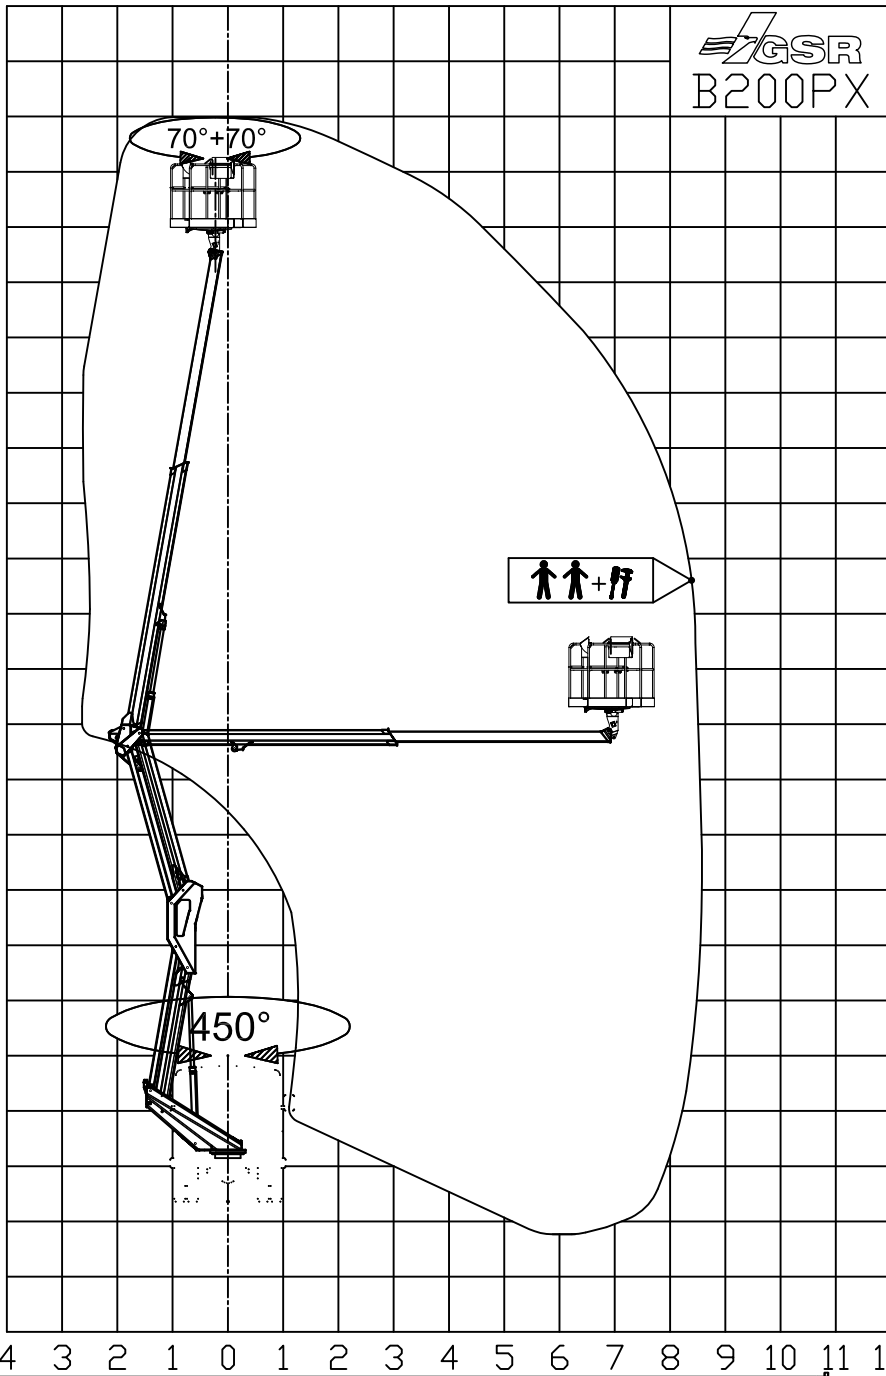

Max working height 20,1 m

22
21
20
19
18
17
16
15
14
13
12
11
10
9
8
7
6
5
4
3
2
1
0
1
2

Max working outreach 8,5 m

APPROXIMATE DATA - TECNICHE AENDERUNGEN VORBEHALTEN
DONNES INDICATIVES - DATI INDICATIVI

TOLLERANZA
TOLERANCE
TOLERANCIA
TOLERANZ
+ 0%
- 5%

Aggiornamenti - Modifiche:

C	F
B	E
A	D

MAX SAFE WORKING LOAD	 300 KG
MAX NENNTRAGFAHIKKEIT IM KORB	
MAX CHARGE NOMINALE DANS LE PANIER	
MAX PORTATA NOMINALE IN NAVICELLA	
ALUMINIUM BASKET	

	DENOMINAZIONE	DATE
	B200PX Compact IV	06-11-2019
	MERCEDES 311CDI - 3.5 t	CODE
		PRP1632