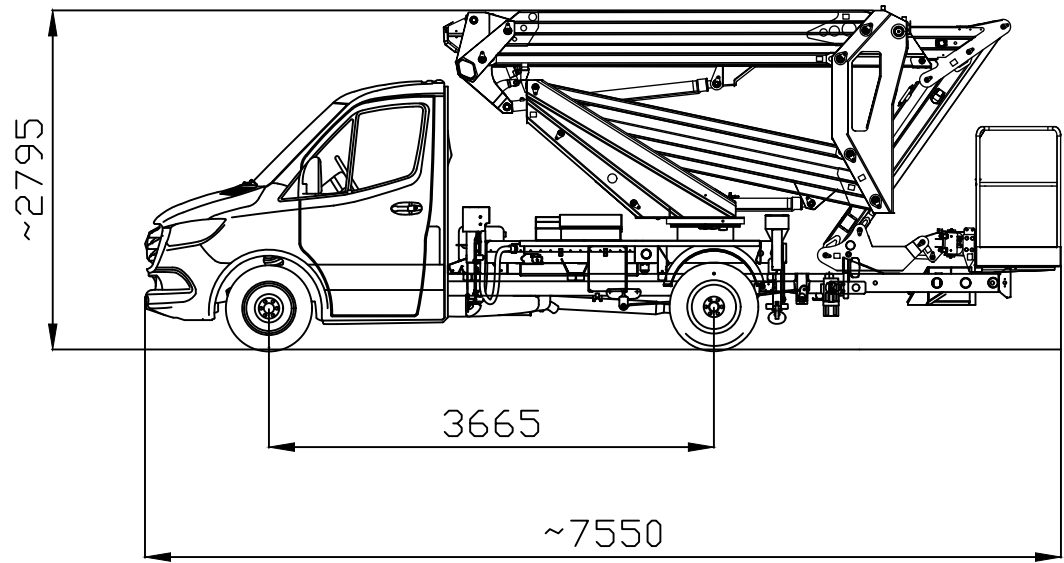

Working height 20.6 m
Outreach max 10.3 m

MAX SAFE WORKING LOAD	 230 KG
MAX NENNTRAGFAHIGKKEIT IM KORB	
MAX CHARGE NOMINALE DANS LE PANIER	
MAX PORTATA NOMINALE IN NAVICELLA	
ALUMINIUM BASKET	

	DENOMINAZIONE B210PXJ Comfort	DATE 25-03-2021
	MERCEDES 311CDI - 3.5 t	CODE DRAFT