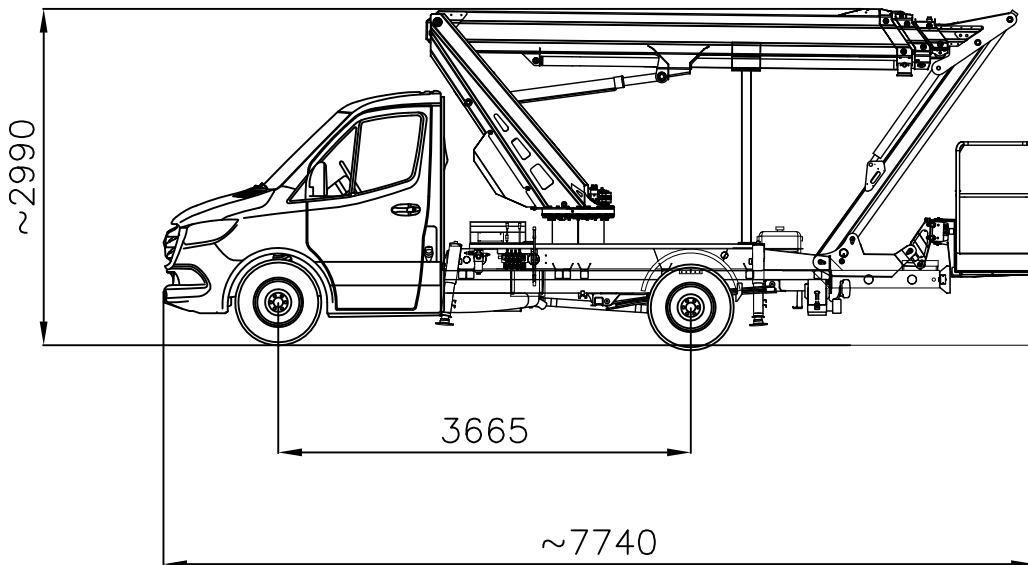

APPROXIMATE DATA - TECNICHE AENDERUNGEN VORBEHALTEN
 DONNES INDICATIVES - DATI INDICATIVI

TOLLERANZA
 TOLERANCE
 TOLERANCA
 TOLERANZ
 + 0%
 - 5%

Aggiornamenti - Modifiche:

C	F
B	E
A	D

MAX SAFE WORKING LOAD	
MAX NENNTRAGFAHIKGKEIT IM KORB	
MAX CHARGE NOMINALE DANS LE PANIER	
MAX PORTATA NOMINALE IN NAVICELLA	
250 KG	
FIBER BASKET	

DENOMINAZIONE
B220TJ Compact
 MERCEDES 516CDI - 5.5 t

DATE 31-07-2020
 CODE DRAFT