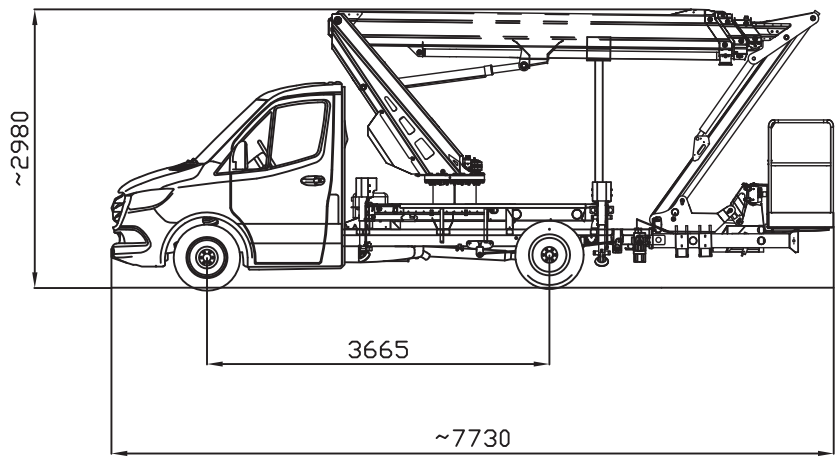

APROXIMATE DATA - TECNICHE AENDERUNGEN VORBEHALTEN  
 DONNES INDICATIVES - DATI INDICATIVI

TOLLERANZA  
 TOLERANCE  
 TOLERANCE  
 TOLERANZ  
 + 0%  
 - 5%

Aggiornamenti - Modifiche:

C	F
B	E
A	D

MAX SAFE WORKING LOAD	 <b>250 KG</b>
MAX NENNTRAGFAHIKKGKEIT IM KORB	
MAX CHARGE NOMINALE DANS LE PANIER	
MAX PORTATA NOMINALE IN NAVICELLA	
ALUMINIUM BASKET	

DENOMINAZIONE  
**B220TJ Comfort**  
**MERCEDES 311CDI - 3.5 t**  
 Sheet 1 of 2

DATE  
 22-10-2020  
 CODE  
**PRP1639**