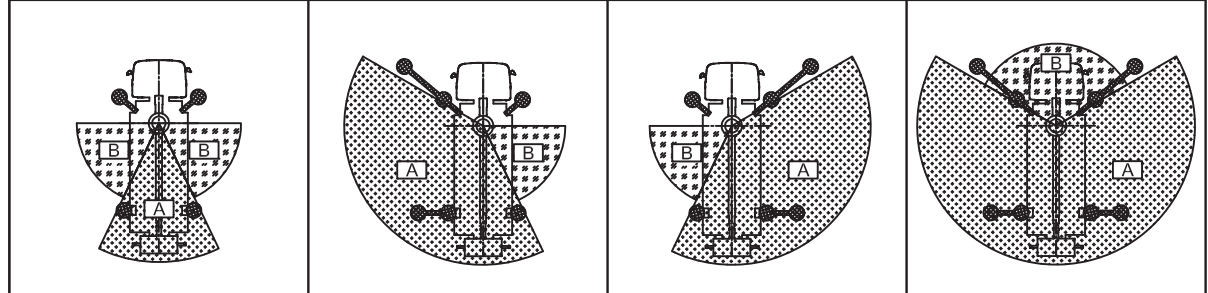

APROXIMATE DATA - TECNICHE AENDERUNGEN VORBEHALTEN  
 DONNES INDICATIVES - DATI INDICATIVI

TOLLERANZA  
 TOLERANCE  
 TOLERANCE  
 TOLERANZ  
 + 0%  
 - 5%

Aggiornamenti - Modifiche:

C	F
B	E
A	D

MAX SAFE WORKING LOAD	 <b>250 KG</b>
MAX NENNTRAGFAHIKKGKEIT IM KORB	
MAX CHARGE NOMINALE DANS LE PANIER	
MAX PORTATA NOMINALE IN NAVICELLA	
ALUMINIUM BASKET	

DENOMINAZIONE  
**B220TJ Comfort**  
**MERCEDES 311CDI - 3.5 t**  
 Sheet 1 of 2

DATE  
 22-10-2020  
 CODE  
**PRP1639**