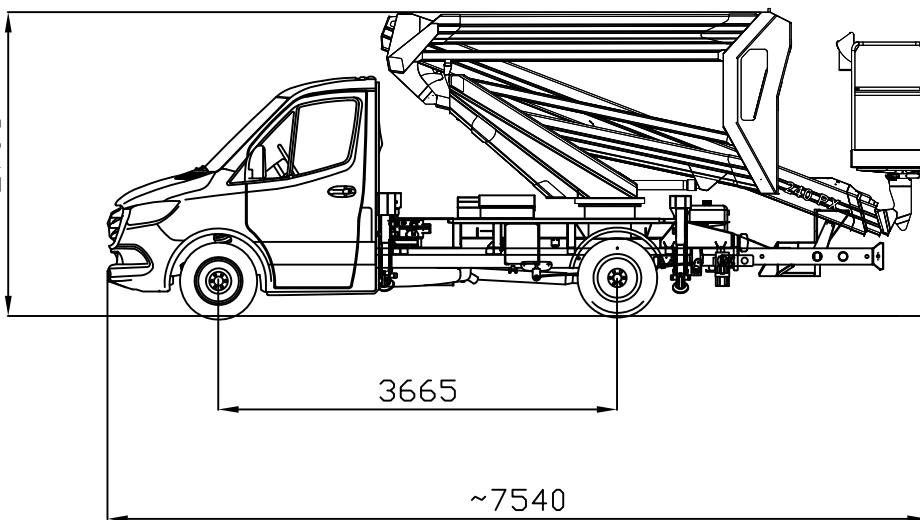

Mercedes Benz

MAX SAFE WORKING LOAD	 250 KG
MAX NENNTRAGFAHIGKEIT IM KORB	
MAX CHARGE NOMINALE DANS LE PANIER	
MAX PORTATA NOMINALE IN NAVICELLA	
ALUMINIUM BASKET	

DENOMINAZIONE
B240PX Comfort
 MERCEDES 311CDI - 3.5 t

Iveco

APPROXIMATE DATA - TECNICHE AENDERUNGEN VORBEHALTEN
DONNES INDICATIVES - DATI INDICATIVI

TOLLERANZA
TOLERANCE
TOLERANCIA
TOLERANZ
+ 0%
- 5%

Aggiornamenti - Modifiche:

C	F
B	E
A	D

MAX SAFE WORKING LOAD	= 250 KG
MAX NENNTRAGFAHIKKGKEIT IM KORB	
MAX CHARGE NOMINALE DANS LE PANIER	
MAX PORTATA NOMINALE IN NAVICELLA	
ALUMINIUM BASKET	

DENOMINAZIONE
B240PX Comfort
IVECO 35SXX - 3.5 t

DATE 26-05-2023
CODE PRP1647