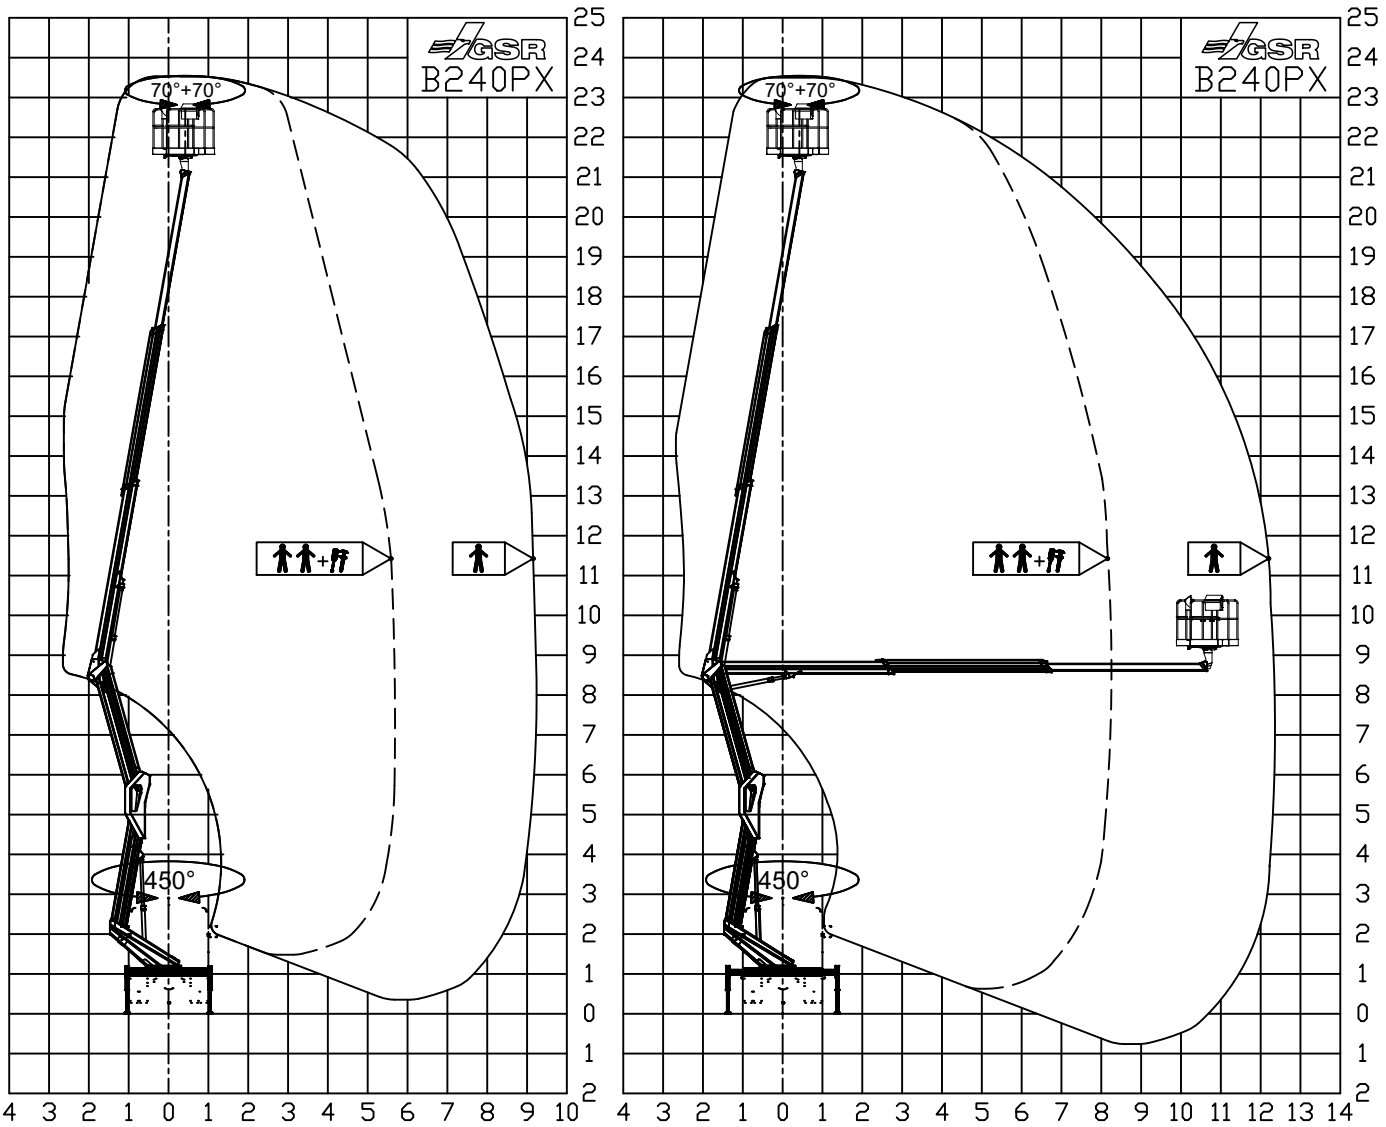

Mercedes Benz

MAX SAFE WORKING LOAD	 250 KG
MAX NENNTRAGFAHIGKEIT IM KORB	
MAX CHARGE NOMINALE DANS LE PANIER	
MAX PORTATA NOMINALE IN NAVICELLA	
ALUMINIUM BASKET	

DENOMINAZIONE
B240PX Comfort
 MERCEDES 311CDI - 3.5 t

DATE 15-10-2019
 CODE PRP1628

APPROXIMATE DATA - TECNICHE AENDERUNGEN VORBEHALTEN
 DONNES INDICATIVES - DATI INDICATIVI

TOLLERANZA
 TOLERANCE
 TOLERANCIA
 TOLERANZ
 + 0%
 - 5%

Aggiornamenti - Modifiche:

C	F
B	E
A	D

Iveco

APPROXIMATE DATA - TECNICHE AENDERUNGEN VORBEHALTEN
DONNES INDICATIVES - DATI INDICATIVI

TOLLERANZA
TOLERANCE
TOLERANCIA
TOLERANZ
+ 0%
- 5%

Aggiornamenti - Modifiche:

C	F
B	E
A	D

MAX SAFE WORKING LOAD	= 250 KG
MAX NENNTRAGFAHIKKGKEIT IM KORB	
MAX CHARGE NOMINALE DANS LE PANIER	
MAX PORTATA NOMINALE IN NAVICELLA	
ALUMINIUM BASKET	