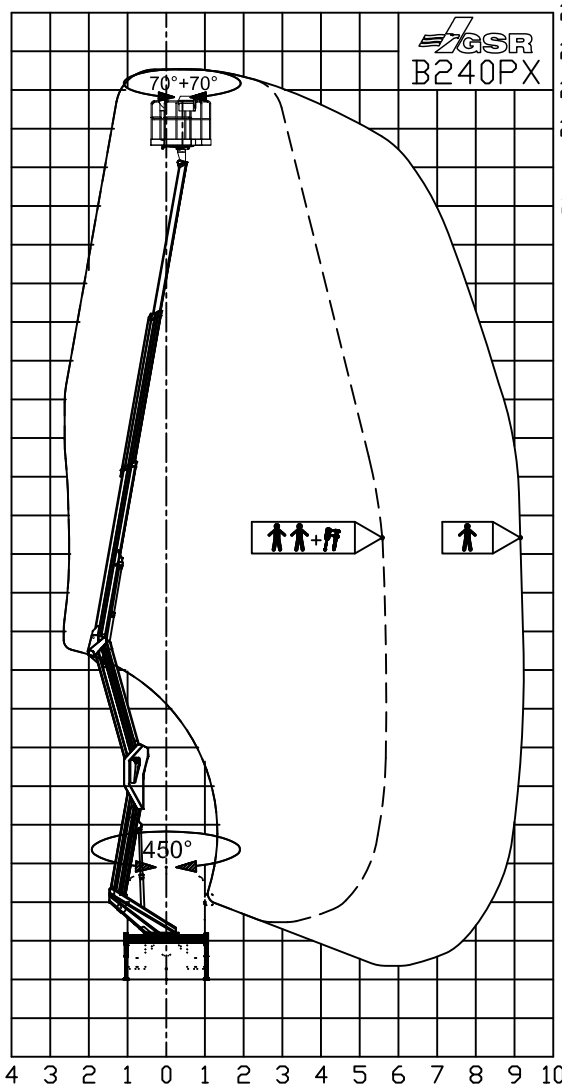

Mercedes Benz

MAX SAFE WORKING LOAD	 250 KG
MAX NENNTRAGFAHIGKEIT IM KORB	
MAX CHARGE NOMINALE DANS LE PANIER	
MAX PORTATA NOMINALE IN NAVICELLA	
ALUMINIUM BASKET	

DENOMINAZIONE
B240PX Comfort
 MERCEDES 311CDI - 3.5 t

DATE 15-10-2019
 CODE PRP1628

APPROXIMATE DATA - TECNICHE AENDERUNGEN VORBEHALTEN
 DONNES INDICATIVES - DATI INDICATIVI

TOLLERANZA
 TOLERANCE
 TOLERANCIA
 TOLERANZ
 + 0%
 - 5%

Aggiornamenti - Modifiche:

C	F
B	E
A	D

Iveco

APPROXIMATE DATA - TECNICHE AENDERUNGEN VORBEHALTEN
DONNES INDICATIVES - DATI INDICATIVI

TOLLERANZA
TOLERANCE
TOLERANCIA
TOLERANZ
+ 0%
- 5%

Aggiornamenti - Modifiche:

C	F
B	E
A	D

MAX SAFE WORKING LOAD	= 250 KG
MAX NENNTRAGFAHIKKGKEIT IM KORB	
MAX CHARGE NOMINALE DANS LE PANIER	
MAX PORTATA NOMINALE IN NAVICELLA	
ALUMINIUM BASKET	