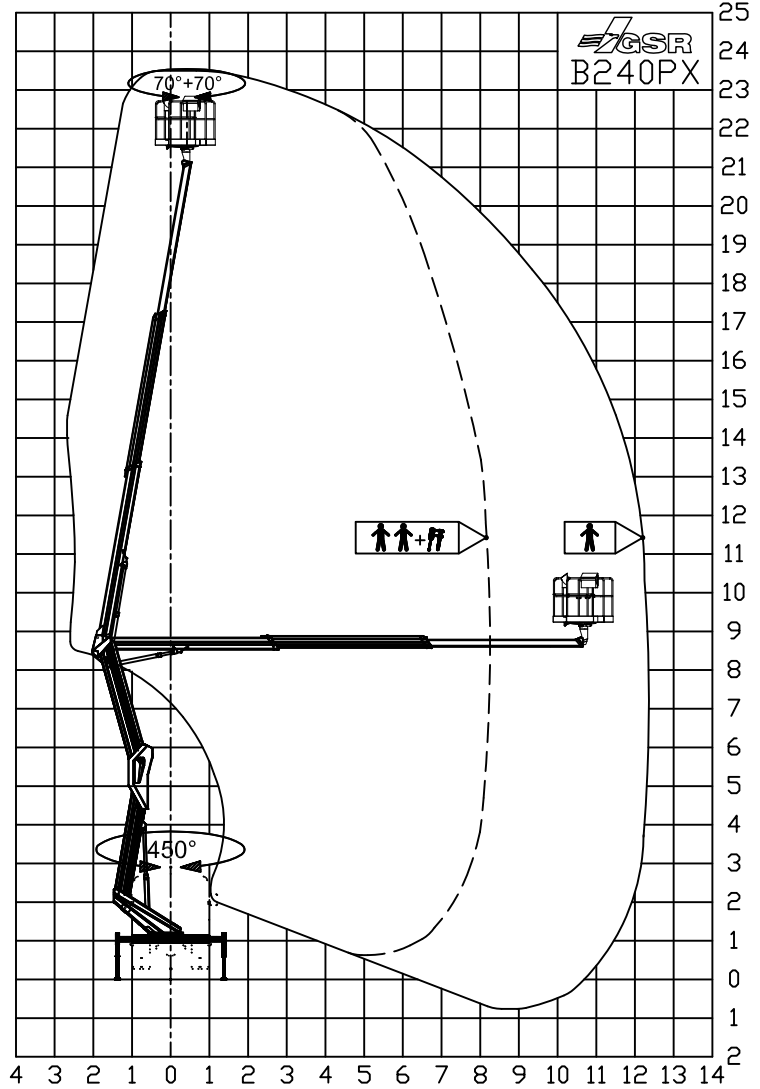

Mercedes Benz

MAX SAFE WORKING LOAD	 250 KG
MAX NENNTRAGFAHIGKEIT IM KORB	
MAX CHARGE NOMINALE DANS LE PANIER	
MAX PORTATA NOMINALE IN NAVICELLA	
ALUMINIUM BASKET	

DENOMINAZIONE
B240PX Comfort
 MERCEDES 311CDI - 3.5 t

DATE 15-10-2019
 CODE PRP1628

APPROXIMATE DATA - TECNICHE AENDERUNGEN VORBEHALTEN
 DONNES INDICATIVES - DATI INDICATIVI

TOLLERANZA
 TOLERANCE
 TOLERANCIA
 TOLERANZ
 + 0%
 - 5%

Aggiornamenti - Modifiche:

C	F
B	E
A	D

Iveco

APPROXIMATE DATA - TECNICHE AENDERUNGEN VORBEHALTEN
DONNES INDICATIVES - DATI INDICATIVI

TOLLERANZA
TOLERANCE
TOLERANCIA
TOLERANZ
+ 0%
- 5%

Aggiornamenti - Modifiche:

C	F
B	E
A	D

MAX SAFE WORKING LOAD	= 250 KG
MAX NENNTRAGFAHIKKGKEIT IM KORB	
MAX CHARGE NOMINALE DANS LE PANIER	
MAX PORTATA NOMINALE IN NAVICELLA	
ALUMINIUM BASKET	