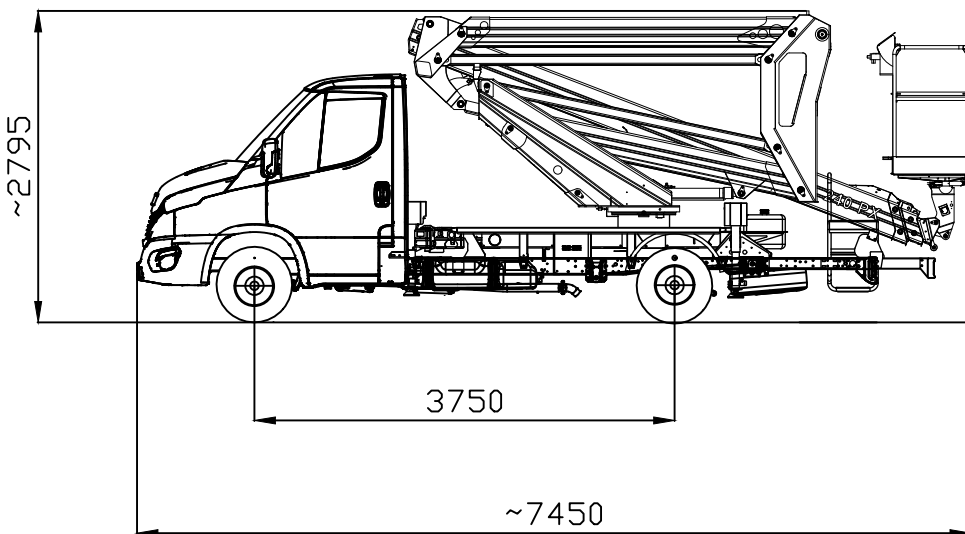

Mercedes Benz

MAX SAFE WORKING LOAD	 250 KG
MAX NENNTRAGFAHIGKEIT IM KORB	
MAX CHARGE NOMINALE DANS LE PANIER	
MAX PORTATA NOMINALE IN NAVICELLA	
ALUMINIUM BASKET	

DENOMINAZIONE
B240PX Comfort
 MERCEDES 311CDI - 3.5 t

Iveco

APPROXIMATE DATA - TECNICHE AENDERUNGEN VORBEHALTEN
DONNES INDICATIVES - DATI INDICATIVI

TOLLERANZA
TOLERANCE
TOLERANCIA
TOLERANZ
+ 0%
- 5%

Aggiornamenti - Modifiche:

C	F
B	E
A	D

MAX SAFE WORKING LOAD	= 250 KG
MAX NENNTRAGFAHIKKGKEIT IM KORB	
MAX CHARGE NOMINALE DANS LE PANIER	
MAX PORTATA NOMINALE IN NAVICELLA	
ALUMINIUM BASKET	