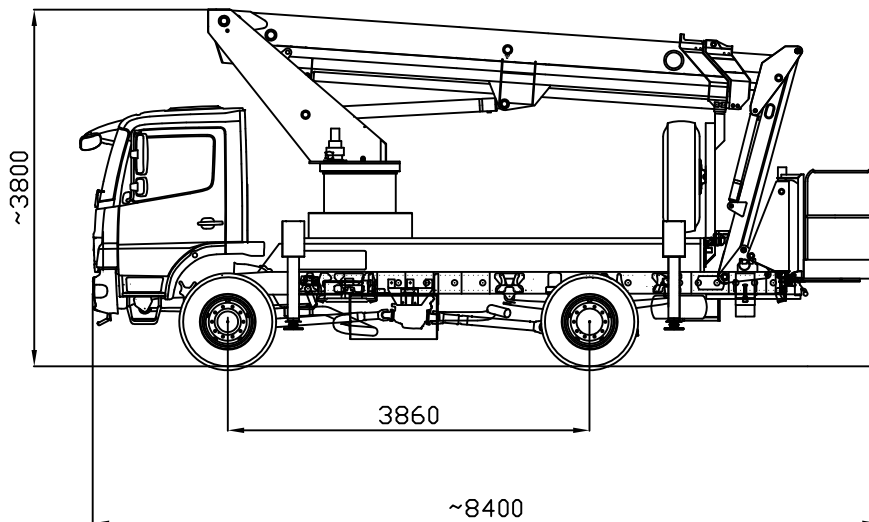

Leistungsdaten

Arbeitshöhe mt.		21.60
max. Korbtragfähigkeit	† † † †	280
Max. seitl. Reichweite mt.	† † † †	17.20
Turmdrehung °		365
Energieführung		Innenliegend
Korbsteuerung		Hydraulisch mit Multifunktions-Fahrhebel

Bühnenspezifikation

Abmessungen Stahlkorb mt.	1.80x0.80
Abmessungen GF-Korb mt.	1.40x0.75
Korbdrehung °	70 + 85
Stützen vorne	Ausfahrbar
Stützen hinten	Ausfahrbar
Mindest-Abstützstand mt.	4.56

Aufbau

Dieser Aufbau stellt die Top Variante dar. Die Abstützung auch auf schwierigem Gelände ist sehr komfortabel. Die Stützen gehen leicht über die Spiegelbreite hinaus und sichern damit das beste Verhältnis von Abstützbreite zur maximalen seitlichen Reichweite.

AGGIORNAMENTI MODIFICHE

C	F
B	E
A	D

MAX SAFE WORKING LOAD	 = 280 KG
MAX NENNTRAGFAHIKKGKEIT IM KORB	
MAX CHARGE NOMINALE DANS LE PANIER	
MAX PORTATA NOMINALE IN NAVICELLA	

	DENOMINAZIONE	DATA
	E228TJ <i>Comfort</i>	11/07/2007
MAN TGL 7.150 EU4 - 7.50 T	CODICE	PRP1490