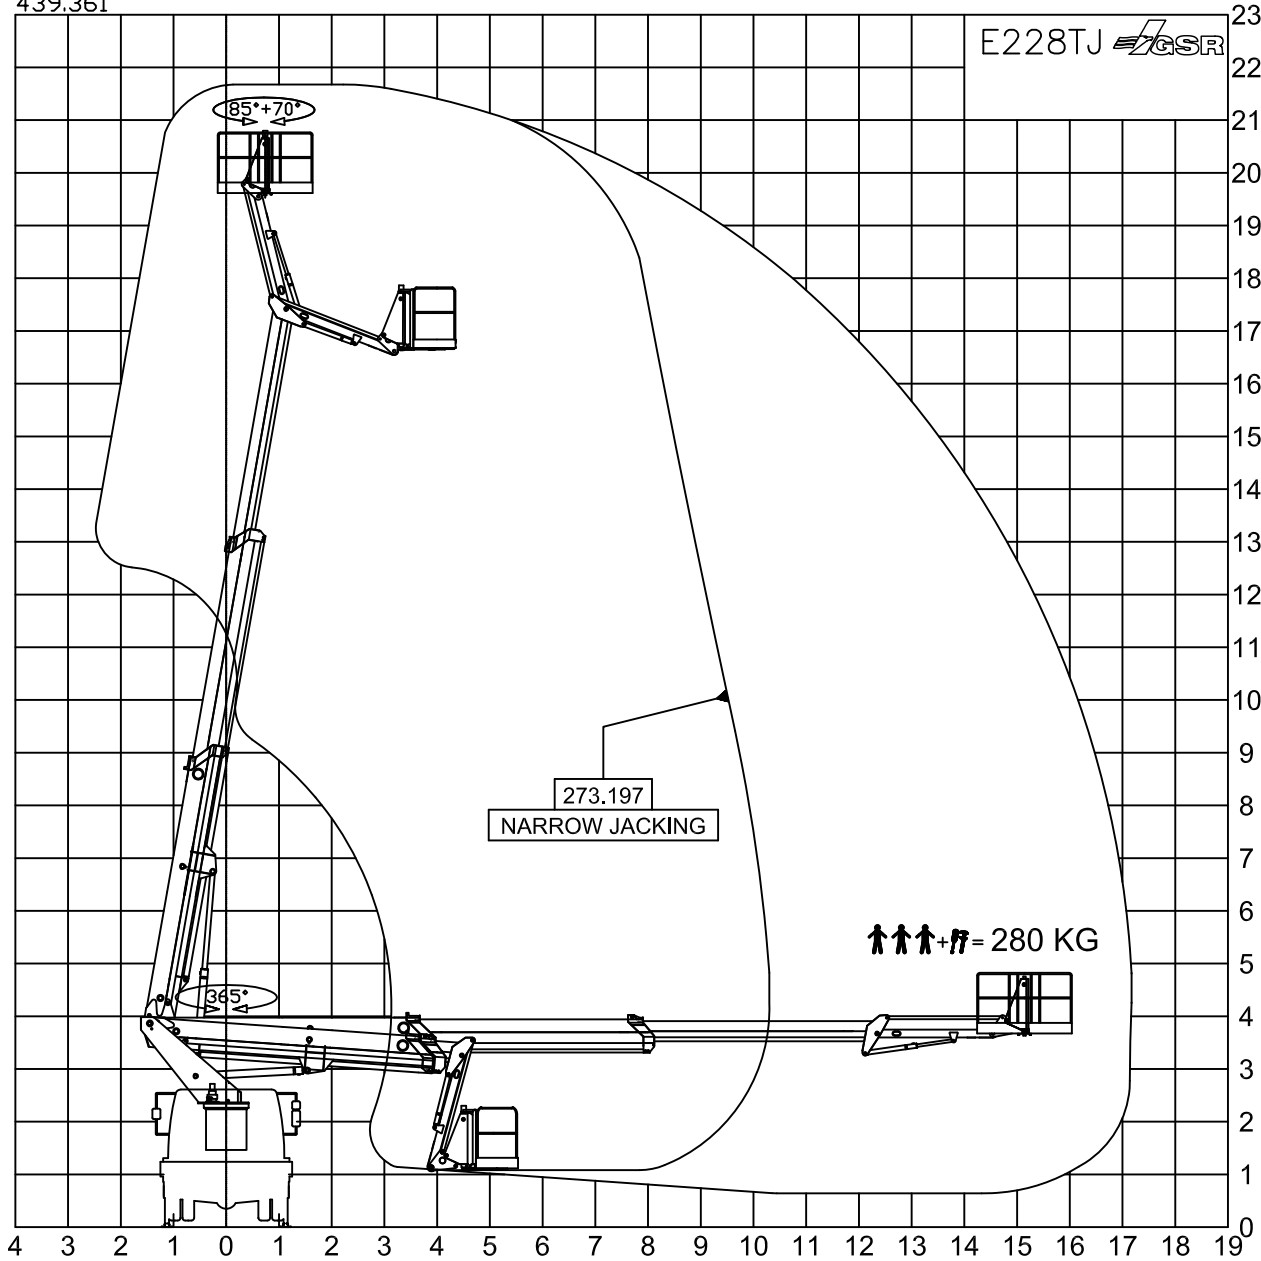

439.361

E228TJ

APPROXIMATE DATA - TECHNISCHE ANDERUNGEN VORBEHALTEN
DONNEES INDICATIVES - DATI INDICATIVI

AGGIORNAMENTI MODIFICHE

C	F
B	E
A	D

MAX SAFE WORKING LOAD	= 280 KG
MAX NENNTRAGFAHIKKGKEIT IM KORB	
MAX CHARGE NOMINALE DANS LE PANIER	
MAX PORTATA NOMINALE IN NAVICELLA	

	DENOMINAZIONE	DATA
	E228TJ <i>Comfort</i>	11/07/2007
MAN TGL 7.150 EU4 - 7.50 T	CODICE	PRP1490