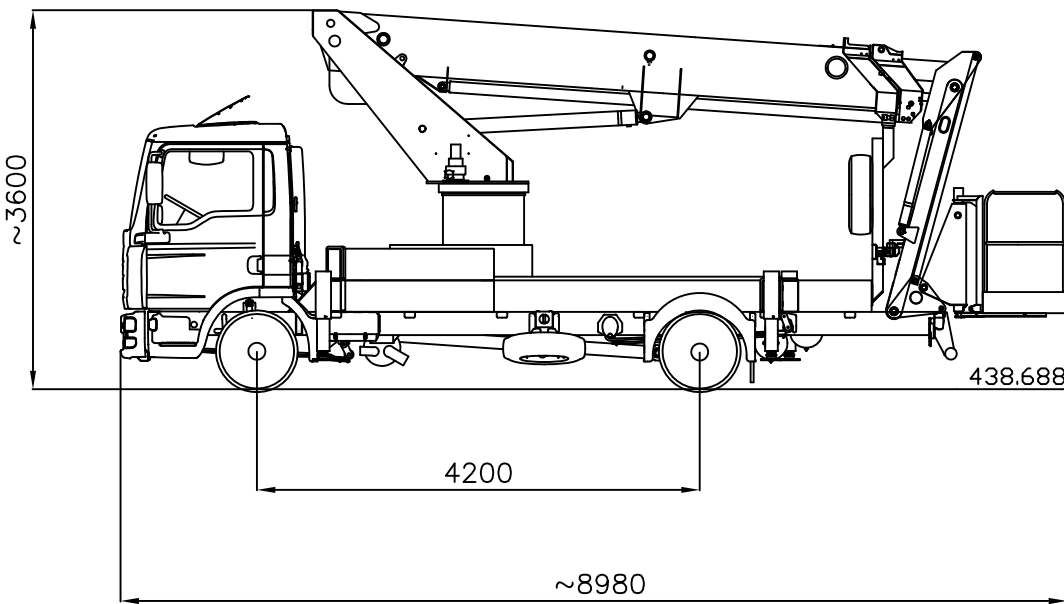

439.361

E228TJ

APPROXIMATE DATA - TECHNISCHE ANDERUNGEN VORBEHALTEN
DONNEES INDICATIVES - DATI INDICATIVI

AGGIORNAMENTI MODIFICHE

C	F
B	E
A	D

MAX SAFE WORKING LOAD	= 280 KG
MAX NENNTRAGFAHIKKGKEIT IM KORB	
MAX CHARGE NOMINALE DANS LE PANIER	
MAX PORTATA NOMINALE IN NAVICELLA	

	DENOMINAZIONE	DATA
	E228TJ <i>Comfort</i>	11/07/2007
MAN TGL 7.150 EU4 - 7.50 T	CODICE	PRP1490