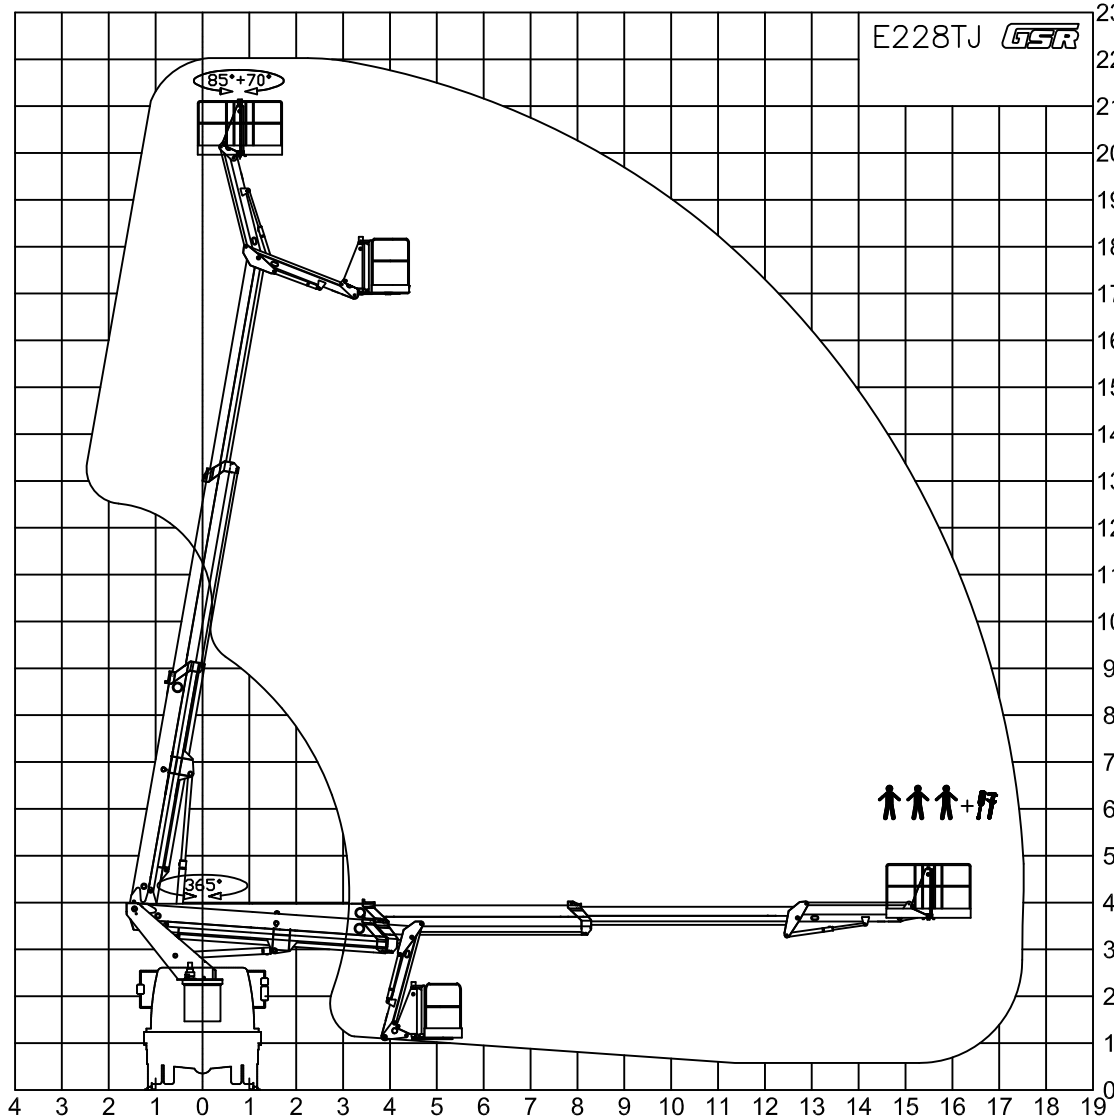

Leistungsdaten

Arbeitshöhe mt.		21.60
max. Korbtragfähigkeit	† † † †	280
Max. seitl. Reichweite mt.	† † † †	17.20
Turmdrehung °		365
Energieführung		Innenliegend
Korbsteuerung		Hydraulisch mit Multifunktions-Fahrhebel

Bühnenspezifikation

Abmessungen Stahlkorb mt.	1.80x0.80
Abmessungen GF-Korb mt.	1.40x0.75
Korbdrehung °	70 + 85
Stützen vorne	Ausfahrbar
Stützen hinten	Ausfahrbar
Mindest-Abstützstand mt.	4.56

Aufbau

Dieser Aufbau stellt die Top Variante dar. Die Abstützung auch auf schwierigem Gelände ist sehr komfortabel. Die Stützen gehen leicht über die Spiegelbreite hinaus und sichern damit das beste Verhältnis von Abstützbreite zur maximalen seitlichen Reichweite.

AGGIORNAMENTI MODIFICHE

C	F
B	E
A	D

MAX SAFE WORKING LOAD	 = 280 KG
MAX NENNTRAGFAHIKKGKEIT IM KORB	
MAX CHARGE NOMINALE DANS LE PANIER	
MAX PORTATA NOMINALE IN NAVICELLA	

	DENOMINAZIONE	DATA
	E228TJ <i>Comfort</i>	11/07/2007
MAN TGL 7.150 EU4 - 7.50 T	CODICE	PRP1490