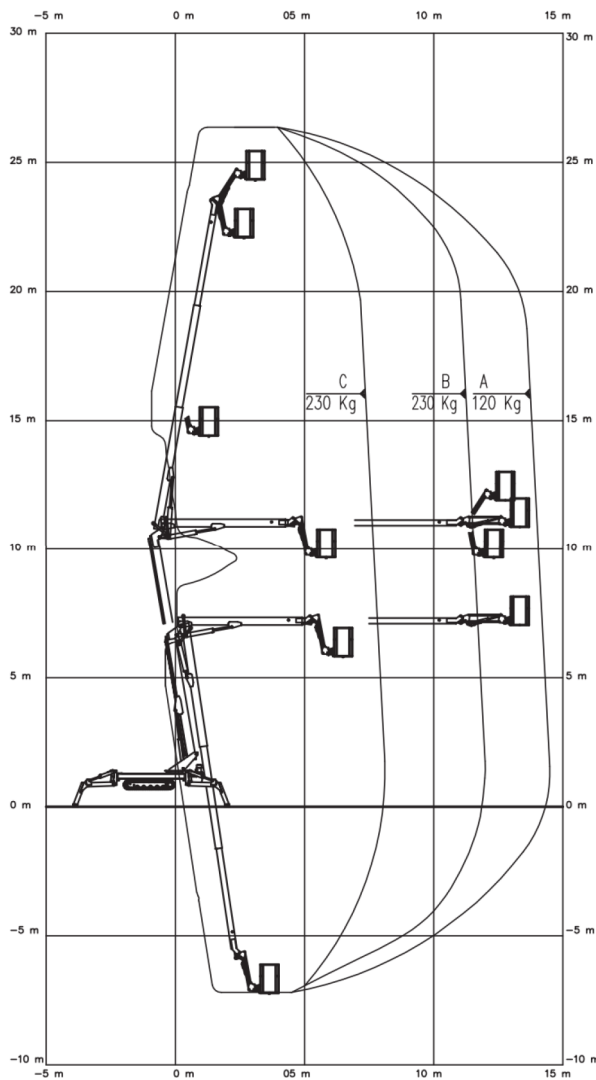

Leistungsdaten	
Arbeitshöhe	26,00 m
Seitliche Reichweite (230 KG.)	12,00 m
Seitliche Reichweite (120 KG.)	14,50 m
Up and Over - Höhe	11,00 m
max. Korblast	230 kg
Beweglicher Korbbarm	-80° +60°
Korbdrehung	180°
Drehbereich	440°
Steigfähigkeit	30%
Auffahrwinkel (α)	27,5° - 32°
Fahrgeschwindigkeit	1.0 - 2.0 km/h

Maße	
Korbhöhe (A)	1.10 m
Korblänge (B)	1.40 m
Korbbreite (C)	0.70 m
Länge (D)	6.95 m
Länge ohne Korb (E)	6.00 m
Höhe (Transportposition) (F)	1.99 m
Breite, min. (G)	0.89 m
Breite, max. (G')	1.29 m
Bodenfreiheit, min. (H)	0.10 m
Bodenfreiheit, max. (H')	0.20 m
Kettenfahrwerk (L x W) (I)	1.99 x 0.23 m
Abstützlänge STANDARD (J)	6.36 m
Abstützbreite STANDARD (K)	5.10 m
Abstützlänge NARROW (L)	7.57 m
Abstützbreite NARROW (M)	3.63 m
Abstützbreite MEDIUM (N)	4.37 m
Unterlegplatten (\varnothing)	0.20 m

Gewicht	
Gesamtgewicht	3.800 kg
Bodendruck, Transportposition	3,76 kN/m ²
Bodendruck, Arbeitsposition	1,44 kN/m ²
max. Stützlast	22,96 kN

Antriebsvarianten	
STANDARD Diesel-Motor	18,5 kW
STANDARD 230V Netzantrieb	230V - 3.0 kW
OPTIONAL Lithium Batterie	48V - 200 Ah
Diesel Tankvolumen	15 l
Öl Tank Volumen	50 l

Ausleger

- Gelenk-Teleskop Ausleger
- Beweglicher Korbarm 140°
- Drehbarer Korb 180°
- Elektro-Hydraulische Proportionalsteuerung
- Funk-Fernbedienung
- Elektrischer Korbausgleich
- Drehbereich 440°

Optionen