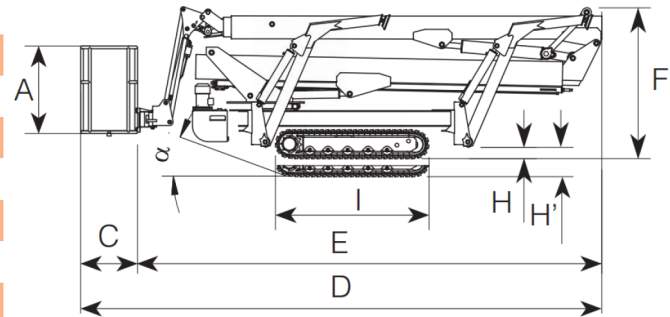

Leistungsdaten	
Arbeitshöhe	26,00 m
Seitliche Reichweite (230 KG.)	12,00 m
Seitliche Reichweite (120 KG.)	14,50 m
Up and Over - Höhe	11,00 m
max. Korblast	230 kg
Beweglicher Korbbarm	-80° +60°
Korbdrehung	180°
Drehbereich	440°
Steigfähigkeit	30%
Auffahrwinkel (α)	27,5° - 32°
Fahrgeschwindigkeit	1.0 - 2.0 km/h

Maße	
Korbhöhe (A)	1.10 m
Korblänge (B)	1.40 m
Korbbreite (C)	0.70 m
Länge (D)	6.95 m
Länge ohne Korb (E)	6.00 m
Höhe (Transportposition) (F)	1.99 m
Breite, min. (G)	0.89 m
Breite, max. (G')	1.29 m
Bodenfreiheit, min. (H)	0.10 m
Bodenfreiheit, max. (H')	0.20 m
Kettenfahrwerk (L x W) (I)	1.99 x 0.23 m
Abstützlänge STANDARD (J)	6.36 m
Abstützbreite STANDARD (K)	5.10 m
Abstützlänge NARROW (L)	7.57 m
Abstützbreite NARROW (M)	3.63 m
Abstützbreite MEDIUM (N)	4.37 m
Unterlegplatten (\varnothing)	0.20 m

Gewicht	
Gesamtgewicht	3.800 kg
Bodendruck, Transportposition	3,76 kN/m ²
Bodendruck, Arbeitsposition	1,44 kN/m ²
max. Stützlast	22,96 kN

Antriebsvarianten	
STANDARD Diesel-Motor	18,5 kW
STANDARD 230V Netzantrieb	230V - 3.0 kW
OPTIONAL Lithium Batterie	48V - 200 Ah
Diesel Tankvolumen	15 l
Öl Tank Volumen	50 l

Ausleger

- Gelenk-Teleskop Ausleger
- Beweglicher Korbarm 140°
- Drehbarer Korb 180°
- Elektro-Hydraulische Proportionalsteuerung
- Funk-Fernbedienung
- Elektrischer Korbausgleich
- Drehbereich 440°

Optionen