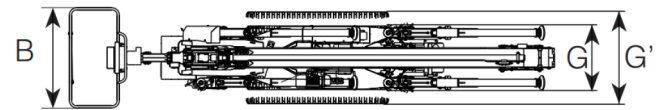

Leistungsdaten	
Arbeitshöhe	26,00 m
Seitliche Reichweite (230 KG.)	12,00 m
Seitliche Reichweite (120 KG.)	14,50 m
Up and Over - Höhe	11,00 m
max. Korblast	230 kg
Beweglicher Korbbarm	-80° +60°
Korbdrehung	180°
Drehbereich	440°
Steigfähigkeit	30%
Auffahrwinkel (α)	27,5° - 32°
Fahrgeschwindigkeit	1.0 - 2.0 km/h

Maße	
Korbhöhe (A)	1.10 m
Korblänge (B)	1.40 m
Korbbreite (C)	0.70 m
Länge (D)	6.95 m
Länge ohne Korb (E)	6.00 m
Höhe (Transportposition) (F)	1.99 m
Breite, min. (G)	0.89 m
Breite, max. (G')	1.29 m
Bodenfreiheit, min. (H)	0.10 m
Bodenfreiheit, max. (H')	0.20 m
Kettenfahrwerk (L x W) (I)	1.99 x 0.23 m
Abstützlänge STANDARD (J)	6.36 m
Abstützbreite STANDARD (K)	5.10 m
Abstützlänge NARROW (L)	7.57 m
Abstützbreite NARROW (M)	3.63 m
Abstützbreite MEDIUM (N)	4.37 m
Unterlegplatten ($\varnothing$)	0.20 m

Gewicht	
Gesamtgewicht	3.800 kg
Bodendruck, Transportposition	3,76 kN/m²
Bodendruck, Arbeitsposition	1,44 kN/m²
max. Stützlast	22,96 kN

Antriebsvarianten	
STANDARD Diesel-Motor	18,5 kW
STANDARD 230V Netzantrieb	230V - 3.0 kW
OPTIONAL Lithium Batterie	48V - 200 Ah
Diesel Tankvolumen	15 l
Öl Tank Volumen	50 l