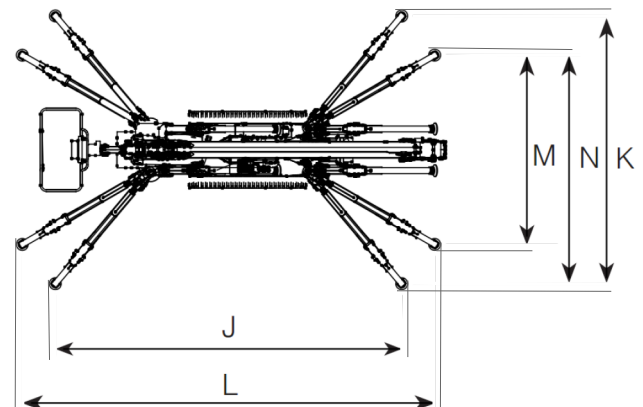

Leistungsdaten	
Arbeitshöhe	26,00 m
Seitliche Reichweite (230 KG.)	12,00 m
Seitliche Reichweite (120 KG.)	14,50 m
Up and Over - Höhe	11,00 m
max. Korblast	230 kg
Beweglicher Korbbarm	-80° +60°
Korbdrehung	180°
Drehbereich	440°
Steigfähigkeit	30%
Auffahrwinkel (α)	27,5° - 32°
Fahrgeschwindigkeit	1.0 - 2.0 km/h

Maße	
Korbhöhe (A)	1.10 m
Korblänge (B)	1.40 m
Korbbreite (C)	0.70 m
Länge (D)	6.95 m
Länge ohne Korb (E)	6.00 m
Höhe (Transportposition) (F)	1.99 m
Breite, min. (G)	0.89 m
Breite, max. (G')	1.29 m
Bodenfreiheit, min. (H)	0.10 m
Bodenfreiheit, max. (H')	0.20 m
Kettenfahrwerk (L x W) (I)	1.99 x 0.23 m
Abstützlänge STANDARD (J)	6.36 m
Abstützbreite STANDARD (K)	5.10 m
Abstützlänge NARROW (L)	7.57 m
Abstützbreite NARROW (M)	3.63 m
Abstützbreite MEDIUM (N)	4.37 m
Unterlegplatten (\varnothing)	0.20 m

Gewicht	
Gesamtgewicht	3.800 kg
Bodendruck, Transportposition	3,76 kN/m ²
Bodendruck, Arbeitsposition	1,44 kN/m ²
max. Stützlast	22,96 kN

Antriebsvarianten	
STANDARD Diesel-Motor	18,5 kW
STANDARD 230V Netzantrieb	230V - 3.0 kW
OPTIONAL Lithium Batterie	48V - 200 Ah
Diesel Tankvolumen	15 l
Öl Tank Volumen	50 l

Ausleger

- Gelenk-Teleskop Ausleger
- Beweglicher Korbarm 140°
- Drehbarer Korb 180°
- Elektro-Hydraulische Proportionalsteuerung
- Funk-Fernbedienung
- Elektrischer Korbausgleich
- Drehbereich 440°

Optionen