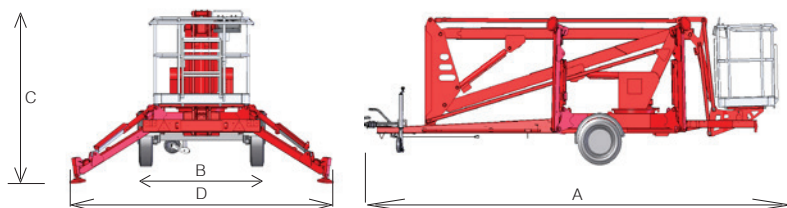

EuropeLIFT

TYP: **TM 13 G**

STANDARDMERKMALE

- 1,2 m Korbarm
- Korbnivelierung durch Paralell-Führung
- Alu Arbeitskorb mit Werkzeugbehälter
- Proportionale, voll-hydraulische Steuerung
- Automatische Auflaufbremse
- Boden- und Korbsteuerung
- Bodendruck-Überwachung am Stütztellern mit Warnsignal
- 230V Stromanschluss zur Plattform
- Betriebsstundenzähler
- Schutzabdeckung unten/oben
- CE und Typen Genehmigung für die Strasse
- Notablass durch Handpumpe
- Rundherum Unterfahrerschutz
- Halterung für Unterlegplatten
- Farbe der Maschine RAL 3002

OPTIONEN

- Hausfarbe
- Dual-Antrieb: 230V&Honda GX160
- Battery power 24V DC 225Ah
- Rangierantrieb
- Auto Abstützung
- On-board 230V Generator 5KV Honda EM5500
- GFK Arbeitskorb mit Werkzeugbehälter
- Stützen Unterlegplatten

EuropeLIFT

Adresse: H-8992 Bagod, Gépállomás u. 9.

Tel: +36 20 9474 767

Internet: info@europelift.com | www.europelift.com

Vertrieb:

Rothlehner

Arbeitsbühnen

D-84323 Massing • Mühlenweg 1 • info@rothlehner.de
☎ +49 (0) 87 24 / 96 01-0 ☎ -12 • www.rothlehner.com