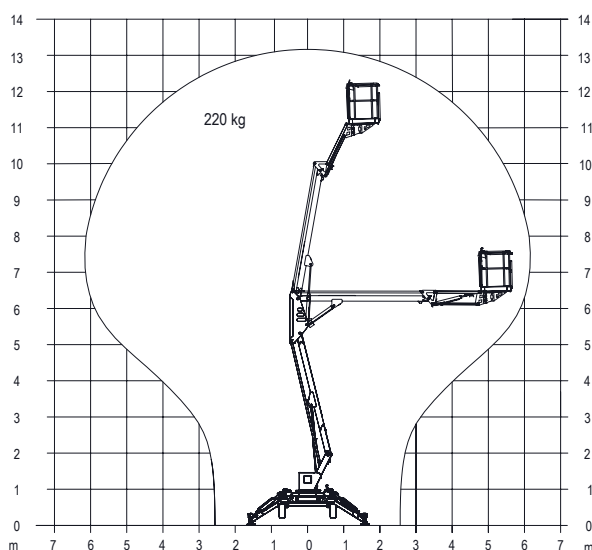

ANHÄNGER-ARBEITSBÜHNE

Technische Daten	TM 13 G
Arbeitshöhe	13,1 m
Max. Reichweite	6,1 m
Max. Korblast	220 kg
Drehbereich	355°
Länge Korbarm	1,2 m
Plattform Grösse	1,2 x 0,8 x 1,1 m
Transportlänge (A)	6,35 m
Transportbreite (B)	1,55 m
Transporthöhe (C)	1,99 m
Gesamtgewicht (230V)	1450 kg
Gesamtgewicht (230V, Honda, Reibantrieb)	1560 kg
Abstützbreite (D)	3,45 m (Teller Ausserkante)
Abstützbar bis Geländeneigung	8%
Max. Fahrgeschwindigkeit	80 km/h
AHK Stützlast	80 kg

ARBEITSDIAGRAM