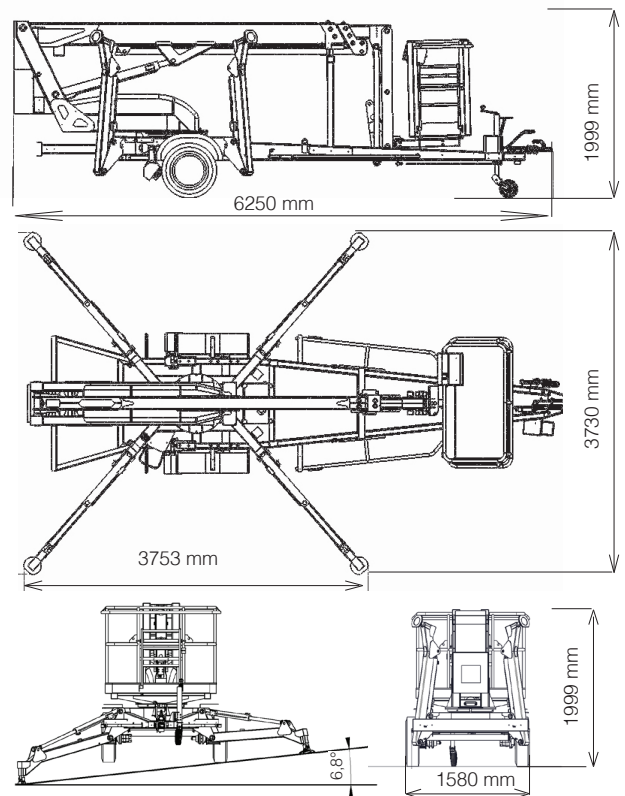

ANHÄNGER-ARBEITSBÜHNE

Technische Daten	TM15TJ
Arbeitshöhe	14,8 m
Plattform höhe	12,8 m
Seitliche Reichweite (220 Kg)	8 m
Seitliche Reichweite (100 Kg)	10 m
Max. Korblast	220 kg
Drehbereich	365°
Plattform Grösse	1,4x0,7x1,1 m
Drehkorb	2x45°
Transport Länge	6,25 m
Transport Breite	1,6 m
Transport Höhe	1,99 m
Gesamtwgewicht 230 V & Honda, Rangier-Antrieb, Drehkorb	ca. 1800 kg
Gesamtwgewicht 24 VDC Rangier-Antrieb, Drehkorb	ca. 1860 kg
Stützbreite Teller Aussenkante	ca. 3,72 m
Abstützbar bis Geländeneigung	6,8° (12%)
Max. Geschwindigkeit	80 km/h
Handbremse	Auflaufbremse mit Rückfahrautomatik
Räder	215 R 14 C

EuropeLIFT

TYP: **TM15TJ**

STANDARD MERKMALE

- 230V Antrieb
- Mehrstufiger Teleskoparm mit Lastmomentbegrenzung
- Beweglicher Korbarm 1,3m
- Rangierantrieb, mit hydraulische ein/aus Schaltung
- Drehkorb 2x45°
- Hydraulische Korbnivelierung mit auto 3° Grad Nachjustierung
- Proportionale, elektro-hydraulische fein Steuerung durch Joysticks Boden und Korb Steuerung
- Chassis Neigungsüberwachung 1,5° mit akust. Warnsignal
- Bodendruck Überwachung am Stützstellern mit Warnsignal
- 230V Stromanschluss zur Plattform
- Schutzabdeckung Bedienpult Boden/Korb
- Betriebstudenzähler
- Notablass durch Handpumpe
- Rundherum LED Beleuchtung
- Rundherum Unterfahrerschutz
- Alu Arbeitskorb mit Handschutz-Geländer und Werkzeugbehälter
- Automatische Auflaufbremse
- Farbe der Maschine RAL3002 (rot)
- CE und Typen Genehmigung für die Strasse

OPTIONS

- Dual Antrieb 230V & Honda
- Batterie Antrieb 24V DC
- Auto Abstützung
- Kundefarbe
- Unterlegplatten 400x400x30mm
- Luft/Wasser Schlauch zur Korb
- GFK Arbeitskorb

EuropeLIFT

Adresse: H-8992 Bagod, Gepallomas u. 9.

Tel: +36 20 9474 767

Internet: info@europelift.com | www.europelift.com

Rothlehner
Arbeitsbühnen

Vertrieben durch

Betriebsstätte Massing

Mühlenweg 1 D-84323 Massing-Oberdietfurt

Tel. +49 87 24 / 96 01-0 | +49 87 24 / 96 01-12

e-Mail: info@rothlehner.de | www.rothlehner.de