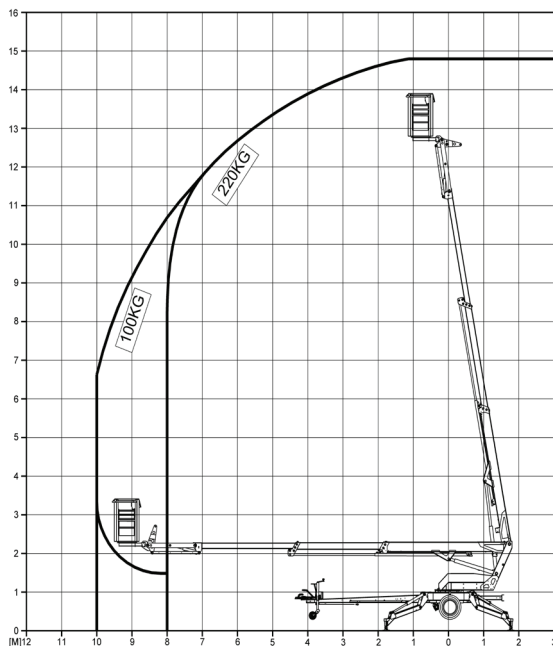

ANHÄNGER-ARBEITSBÜHNE

Technische Daten	TM15TJ
Arbeitshöhe	14,8 m
Plattform höhe	12,8 m
Seitliche Reichweite (220 Kg)	8 m
Seitliche Reichweite (100 Kg)	10 m
Max. Korblast	220 kg
Drehbereich	365°
Plattform Grösse	1,4x0,7x1,1 m
Drehkorb	2x45°
Transport Länge	6,25 m
Transport Breite	1,6 m
Transport Höhe	1,99 m
Gesamtwgewicht 230 V & Honda, Rangier-Antrieb, Drehkorb	ca. 1800 kg
Gesamtwgewicht 24 VDC Rangier-Antrieb, Drehkorb	ca. 1860 kg
Stützbreite Teller Aussenkante	ca. 3,72 m
Abstützbar bis Geländeneigung	6,8° (12%)
Max. Geschwindigkeit	80 km/h
Handbremse	Auflaufbremse mit Rückfahrautomatik
Räder	215 R 14 C

EuropeLIFT

TYP: **TM15TJ**

STANDARD MERKMALE

- 230V Antrieb
- Mehrstufiger Teleskoparm mit Lastmomentbegrenzung
- Beweglicher Korbarm 1,3m
- Rangierantrieb, mit hydraulische ein/aus Schaltung
- Drehkorb 2x45°
- Hydraulische Korbnivelierung mit auto 3° Grad Nachjustierung
- Proportionale, elektro-hydraulische fein Steuerung durch Joysticks Boden und Korb Steuerung
- Chassis Neigungsüberwachung 1,5° mit akust. Warnsignal
- Bodendruck Überwachung am Stützstellern mit Warnsignal
- 230V Stromanschluss zur Plattform
- Schutzabdeckung Bedienpult Boden/Korb
- Betriebstudenzähler
- Notablass durch Handpumpe
- Rundherum LED Beleuchtung
- Rundherum Unterfahrerschutz
- Alu Arbeitskorb mit Handschutz-Geländer und Werkzeugbehälter
- Automatische Auflaufbremse
- Farbe der Maschine RAL3002 (rot)
- CE und Typen Genehmigung für die Strasse

OPTIONS

- Dual Antrieb 230V & Honda
- Batterie Antrieb 24V DC
- Auto Abstützung
- Kundefarbe
- Unterlegplatten 400x400x30mm
- Luft/Wasser Schlauch zur Korb
- GFK Arbeitskorb

EuropeLIFT

Adresse: H-8992 Bagod, Gepallomas u. 9.

Tel: +36 20 9474 767

Internet: info@europelift.com | www.europelift.com

Rothlehner
Arbeitsbühnen

Vertrieben durch

Betriebsstätte Massing

Mühlenweg 1 D-84323 Massing-Oberdietfurt

Tel. +49 87 24 / 96 01-0 | +49 87 24 / 96 01-12

e-Mail: info@rothlehner.de | www.rothlehner.de