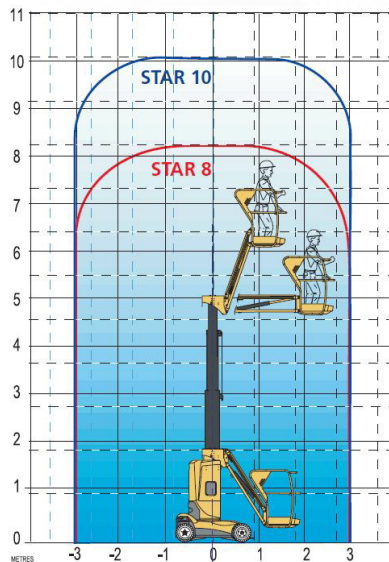

Scherenbühnen und Selbstfahrer

Star 10

Produkte

- Anhängerbühnen
- DENKA•LIFT
- LKW-Arbeitsbühnen
- Scherenbühnen
- Raupengeräte
- Schmale Spezialgeräte
- Selbstfahrtechnik
- Gebrauchtgeräte

Leistungen

- Kundendienst vor Ort
- Ersatzteilservice
- Beratung / Schulung
- Projektierungsleistungen
- Finanzierung
- Versicherung
- IPAF Schulungszentrum
- TÜV Zertifiziert

Technische Daten

Lfdn-Nr.	17758
Bauart	SF-Teleskop
Baujahr	2013
Arbeitshöhe	10.00 m
Antrieb	Batterie
Korblast	200 kg
Reichweite	3.10m
Drehbereich	345 Grad
Gewicht	2760 kg
Transporthöhe	1.99 m
Breite	0.99 m
Länge	2.65 m
Zustand	
sonst. Details	Korbarm beweglich 130°, seitliche Reichweite 3,0m