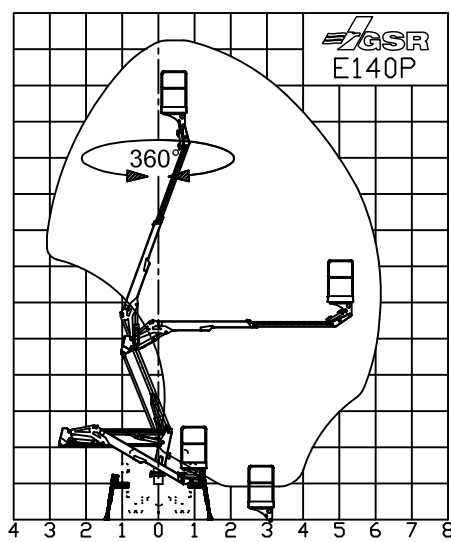

1 + **17** = 120 Kg

1 + **17** = 120 Kg

1 + **19** = 200 Kg

MAX SAFE WORKING LOAD
 MAX NENNTRAGFAHIKKGKEIT IM KORB
 MAX CHARGE NOMINALE DANS LE PANIER
 MAX PORTATA NOMINALE IN NAVICELLA

1 + **19** =
200 KG

DENOMINAZIONE
E140P Comfort
 PIAGGIO PORTER MAXXI - 2.2 t

DATE 02-10-2013
 CODE DRAFT

APPROXIMATE DATA - TECNICHE AENDERUNGEN VORBEHALTEN

DONNES INDICATIVES - DATI INDICATIVI

Aggiornamenti - Modifiche:

A	C	F
B	E	
D		