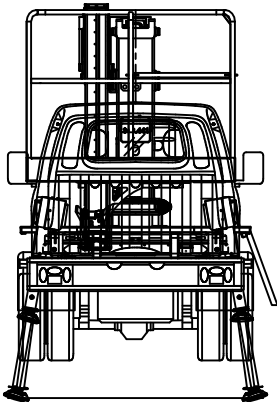

1 + **17** = 120 Kg

1 + **17** = 120 Kg

1 + **19** = 200 Kg

MAX SAFE WORKING LOAD
 MAX NENNTRAGFAHIKKGKEIT IM KORB
 MAX CHARGE NOMINALE DANS LE PANIER
 MAX PORTATA NOMINALE IN NAVICELLA

1 + **19** =
200 KG

DENOMINAZIONE
E140P Comfort
 PIAGGIO PORTER MAXXI - 2.2 t

DATE 02-10-2013
 CODE DRAFT

APPROXIMATE DATA - TECNICHE AENDERUNGEN VORBEHALTEN

DONNES INDICATIVES - DATI INDICATIVI

Aggiornamenti - Modifiche:

A	C	F
B	E	
D		