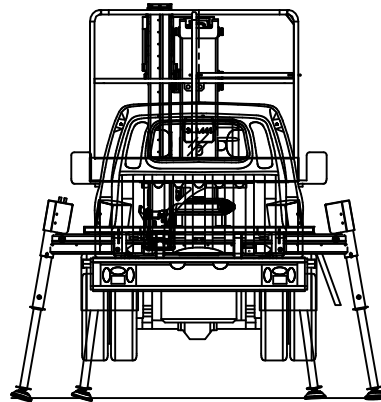

1 + **17** = 120 Kg

1 + **17** = 120 Kg

1 + **19** = 200 Kg

MAX SAFE WORKING LOAD
 MAX NENNTRAGFAHIKKGKEIT IM KORB
 MAX CHARGE NOMINALE DANS LE PANIER
 MAX PORTATA NOMINALE IN NAVICELLA

1 + **19** =
200 KG

DENOMINAZIONE
E140P Comfort
 PIAGGIO PORTER MAXXI - 2.2 t

DATE 02-10-2013
 CODE DRAFT

APPROXIMATE DATA - TECNICHE AENDERUNGEN VORBEHALTEN

DONNES INDICATIVES - DATI INDICATIVI

Aggiornamenti - Modifiche:

A	C	F
B	E	
D		