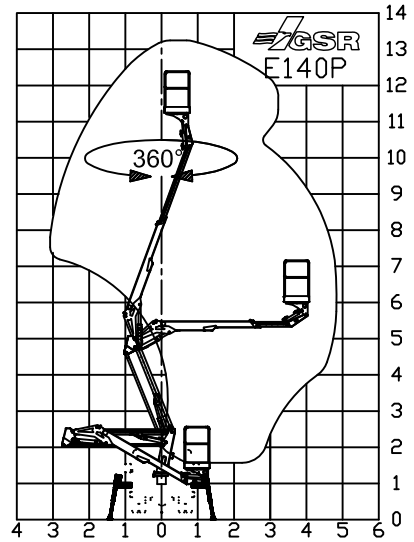

1 + **17** = 120 Kg

1 + **17** = 120 Kg

1 + **19** = 200 Kg

MAX SAFE WORKING LOAD
 MAX NENNTRAGFAHIKKGKEIT IM KORB
 MAX CHARGE NOMINALE DANS LE PANIER
 MAX PORTATA NOMINALE IN NAVICELLA

1 + **19** =
200 KG

DENOMINAZIONE
E140P Comfort
 PIAGGIO PORTER MAXXI - 2.2 t

DATE 02-10-2013
 CODE DRAFT

APPROXIMATE DATA - TECNICHE AENDERUNGEN VORBEHALTEN

DONNES INDICATIVES - DATI INDICATIVI

Aggiornamenti - Modifiche:

A	C	F
B	E	
D		