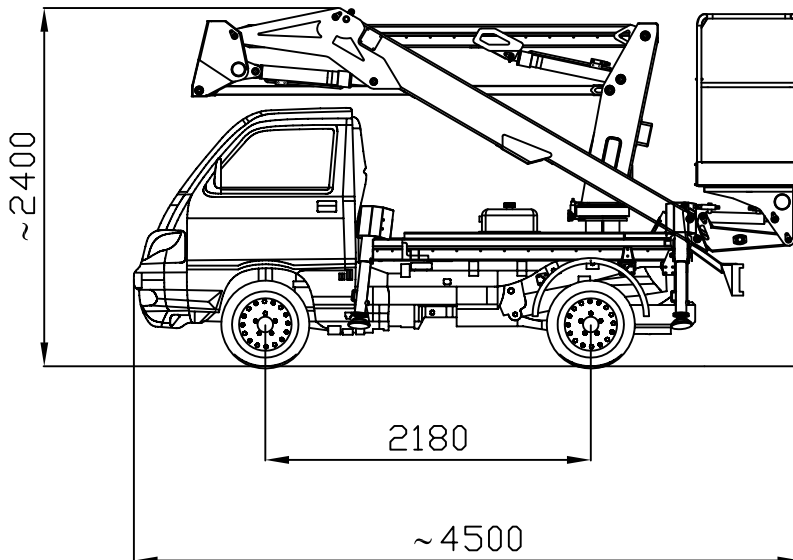

1 + **17** = 120 Kg

1 + **17** = 120 Kg

1 + **19** = 200 Kg

MAX SAFE WORKING LOAD
 MAX NENNTRAGFAHIKKGKEIT IM KORB
 MAX CHARGE NOMINALE DANS LE PANIER
 MAX PORTATA NOMINALE IN NAVICELLA

1 + **19** =
200 KG

DENOMINAZIONE
E140P Comfort
 PIAGGIO PORTER MAXXI - 2.2 t

DATE 02-10-2013
 CODE DRAFT

APPROXIMATE DATA - TECNICHE AENDERUNGEN VORBEHALTEN

DONNES INDICATIVES - DATI INDICATIVI

Aggiornamenti - Modifiche:

A	C	F
B	E	
D		