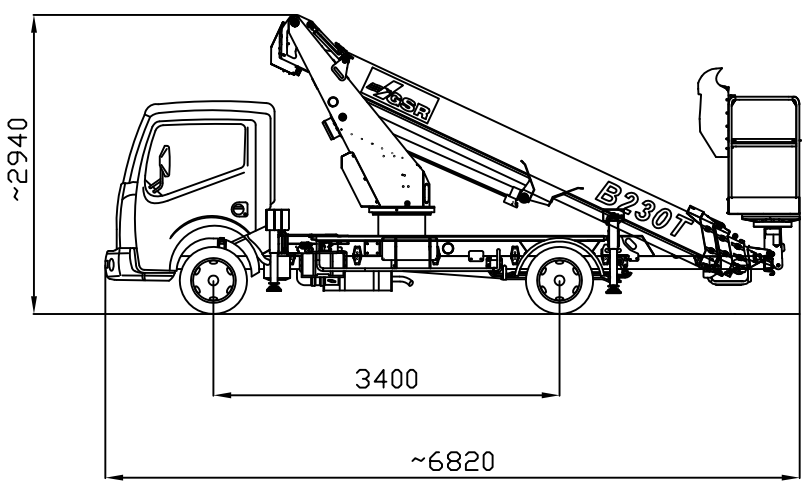

APROXIMATE DATA - TECNICHE AENDERUNGEN VORBEHALTEN
 DONNES INDICATIVES - DATI INDICATIVI

Working height	22.50 m
Platform height	20.50 m
Working Horizontal outreach	13.00 m
Basket size	1.40x0.70x1.10 m
Variable Jacking width (narrow - one side - full)	

MAX SAFE WORKING LOAD	+ = 250 KG
MAX NENNTRAGFAHIKKGKEIT IM KORB	
MAX CHARGE NOMINALE DANS LE PANIER	
MAX PORTATA NOMINALE IN NAVICELLA	

DENOMINAZIONE
B230T Comfort XEV
 NISSAN 35.12 - 3.5 t

DATE 30-10-2013
 CODE DRAFT