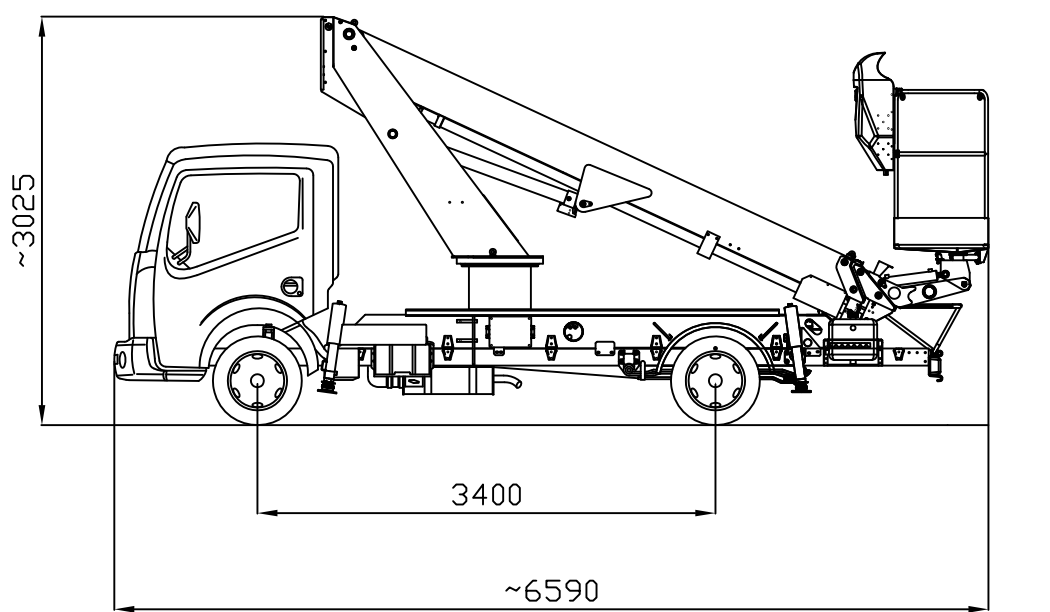

GSR
E179T

MAX SAFE WORKING LOAD	 250 KG
MAX NENNTRAGFAHIGKEIT IM KORB	
MAX CHARGE NOMINALE DANS LE PANIER	
MAX PORTATA NOMINALE IN NAVICELLA	

DENOMINAZIONE
E179T Compact
NISSAN 35.11 - 3.5 T

DATA 04-11-2011
CODE DRAFT